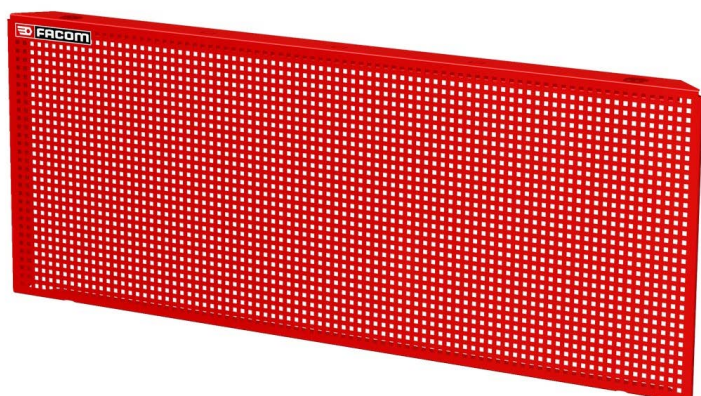

**JLS2-PPAVA** Demi-panneaux d'angle Jetline + (400mm)**Description :**

- Panneau perforé : L.6x6 mm au pas de 12 mm.
- Fixation des outils avec la gamme de crochets CKS.
- Réalisé en tôle d'acier peinte epoxy(épaisseur 12/10ème ).
- Coloris rouge 3020.
- 2 panneaux peuvent être empilés.

H [mm]:	402.5
L [mm]:	1036
P [mm]:	45
Couleur:	Rouge 3020
[kg]:	4.4