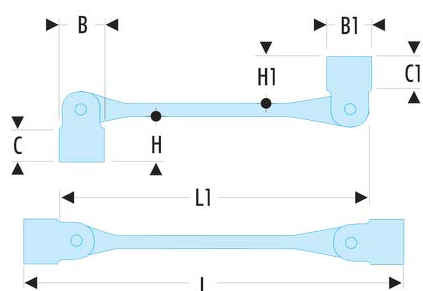

66A.5/8X3/4 66A - Clés à douilles articulées en pouces**Description :**

- Clés à douilles articulées : la douille est orientable à 180° pour une accessibilité maximum.
- La douille est maintenue en position grâce au freinage par ressort.
- Oeil 12 pans à profil OGV® pour un serrage puissant tout en protégeant l'écrou.
- Dimensions en pouces : de 3/8" à 3/4".
- Présentation : chromée satinée.

A ["]:	5/8x3/4
B x B1 [mm]:	23,0 x 26,0
C x C1 [mm]:	23 x 28
C1 [mm]:	23
H x H1 [mm]:	35 x 40
I [mm]:	231
L [mm]:	285,0
L1 [mm]:	231
[g]:	340