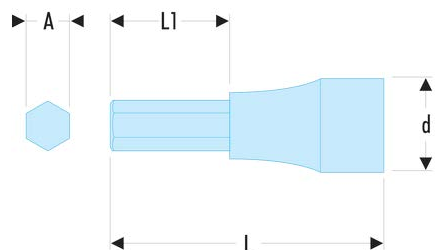

JT.10 JT - Douilles tournevis 3/8" pour vis 6 pans creux métriques**Description :**

- Embouts amovibles.
- Douille J.235.
- Présentation : chromée brillante, avec embout phosphaté.
- Disponible en jeu sur rack métallique : Réf JT.40.

A [mm]:	10
d [mm]:	18
L [mm]:	47,5
L1 [mm]:	17,5
Douille:	J.236
Embouts:	EH.210
[g]:	50