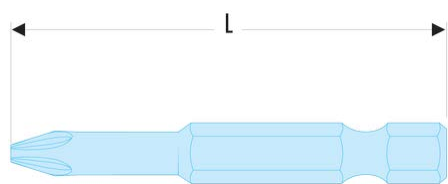

Sku

Tournevis - Clés mâles - Embouts de vissage FLUO

Outillage fluorescent

ETOR.100TF ETOR.1TF - Embouts standards série 1 pour vis à empreinte Torq Set® - FLUO

Description :

- L'outil est détecté par sa fluorescence activée par une lampe ou un néon ultraviolet. Détectable en environnement noir ou sombre jusqu'à 5 mètres.
- Pour vissage manuel.
- Entraînement 1/4" - 6,35 mm.

L [mm]:	25
Vis:	0
[g]:	5,5