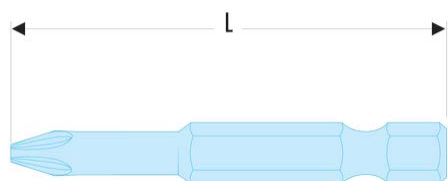

Sku

Tournevis - Clés mâles - Embouts de vissage FLUO

Outillage fluorescent

ETORM.602TF ETORM.6TF - Embouts standards série 6 pour vis à empreinte Torq Set® - FLUO

Description :

- L'outil est détecté par sa fluorescence activée par une lampe ou un néon ultraviolet. Détectable en environnement noir ou sombre jusqu'à 5 mètres.
- Entraînement 1/4" - 6,35 mm à gorge.

L [mm]:	50
Torq-set [No]:	2
[g]:	12