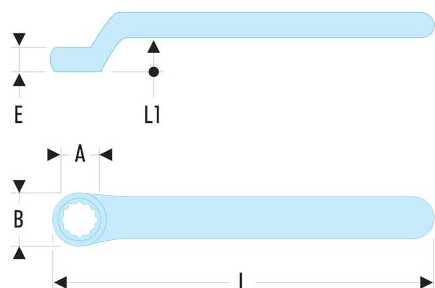

55.10AVSE 55.AVSE - Clés polygonales contrecoudées isolées 1000 Volts série VSE

Description :

- Oeil à profil OGV®.
- Isolation avec code couleur "sécurité".

A [mm]:	10
B [mm]:	19
E [mm]:	9
H [mm]:	17
L [mm]:	157
L1 [mm]:	17
[g]:	60