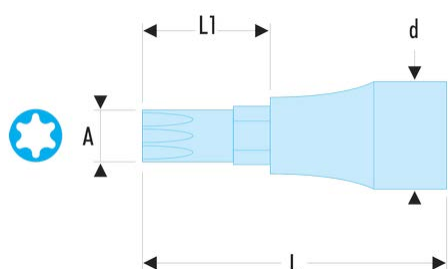

SX.70LA SX.LA - Douilles tournevis 1/2" embout long pour vis Torx®**Description :**

- Série longue.
- Pour vis à empreinte femelle Torx®.
- Embout non démontable.
- Présentation : chromée brillante, avec embout phosphaté.

A [mm]:	15,49
d [mm]:	23,1
L [mm]:	140
L1 [mm]:	104
Torx [No]:	T70
No.:	T70
[g]:	280