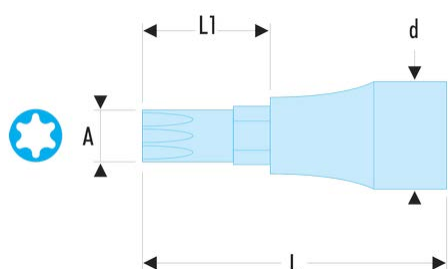

**SX.45LA SX.LA - Douilles tournevis 1/2" embout long pour vis Torx®****Description :**

- Série longue.
- Pour vis à empreinte femelle Torx®.
- Embout non démontable.
- Présentation : chromée brillante, avec embout phosphaté.

A [mm]:	7,77
d [mm]:	22,8
L [mm]:	120
L1 [mm]:	84
Torx [No]:	T45
No.:	T45
[g]:	95