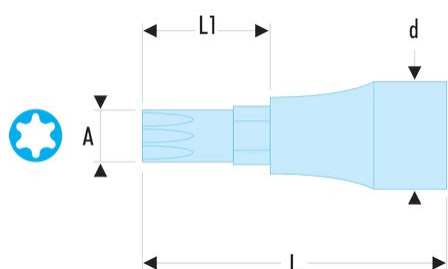

SX.40LA SX.LA - Douilles tournevis 1/2" embout long pour vis Torx®**Description :**

- Série longue.
- Pour vis à empreinte femelle Torx®.
- Embout non démontable.
- Présentation : chromée brillante, avec embout phosphaté.

A [mm]:	6,60
d [mm]:	22,8
L [mm]:	120
L1 [mm]:	84
Torx [No]:	T40
No.:	T40
[g]:	95