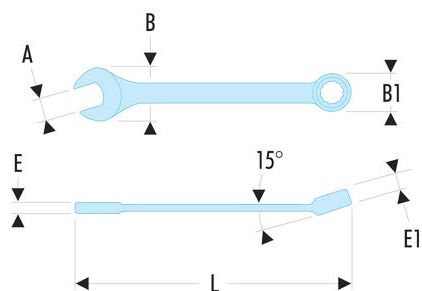

40.1'1/8LA 40.LA - Clés mixtes longues en pouces

Description :

- Clés mixtes longues : le manche extra-long permet de passer des couples importants avec un minimum d'effort.
- Oeil 12 pans à profil OGV® pour un serrage puissant tout en protégeant l'écrou.
- Tête oeil inclinée à 15°.
- Tête fourche inclinée à 15°.
- Dimensions en pouces : de 3/4" à 2".
- Présentation : chromée satinée.

A ["]:	1'1/8
B x B1 [mm]:	62,4 x 42,2
E [mm]:	12,3
E1 [mm]:	16,5
L [mm]:	446
[g]:	600