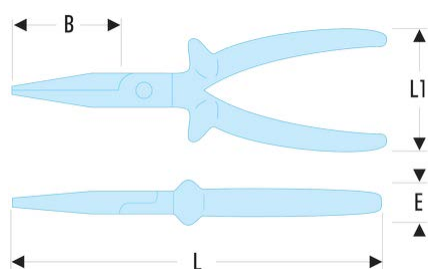

**188.16AVSE** Pince à becs plats isolée 1000 Volts série VSE**Description :**

- Bouts de becs striés.
- Isolation avec code couleur "sécurité".
- Présentation : tête brunie.

B [mm]:	50
E [mm]:	37
E1 [mm]:	7
H [mm]:	37
L [mm]:	165
L1 [mm]:	60
[g]:	170