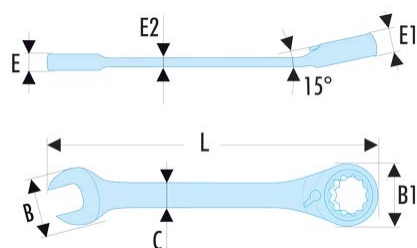

467.21 467 - Clés mixtes à cliquet métriques

Description :

- Clés mixtes standard à cliquet : pour toutes les applications courantes.
- Mécanisme à cliquet compact et réversible par levier.
- Angle de reprise à 5° (7,5° pour la dimension 6 mm ; 6° pour les dimensions 7, 8 et 9 mm).
- Tête oeil inclinée à 15°.
- Tête fourche inclinée à 15°.
- Dimensions métriques : de 6 à 32 mm.
- Présentation : chromée satinée.

A [mm]:	21
B [mm]:	45,8
B1 [mm]:	40,1
C [mm]:	23,9
E [mm]:	9,0
E1 [mm]:	13,0
E2 [mm]:	5,1
L [mm]:	287,8
[g]:	340