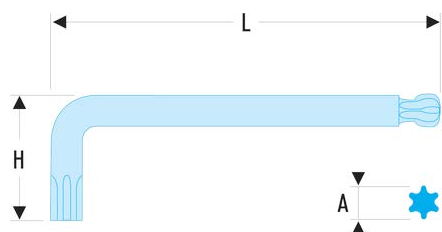

**89S.40 89S - Clés mâles longues Torx® - à tête sphérique****Description :**

- Conformes aux spécifications Torx®.
- La tête sphérique permet un débattement jusqu'à 20°, pour les endroits difficiles d'accès.
- Présentation : brunie.

A [mm]:	6,60
H [mm]:	33
H x L [mm]:	32,5 x 131,5
L [mm]:	131
Torx [No]:	T40
[g]:	45