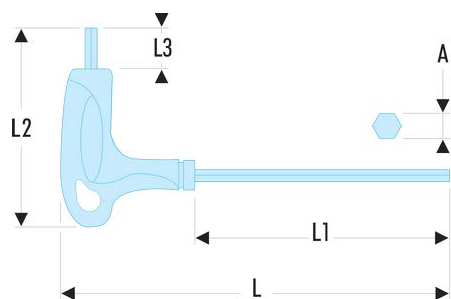

89TX.20 89TX - Clés Torx® emmanchées**Description :**

- Poignée ergonomique pour l'utilisation efficace des deux extrémités de la clé.
- Présentation : grenailée chromée.

A [mm]:	3,84
I1 x I2 [mm]:	12 x 130
L [mm]:	183
L1 [mm]:	130
L1 x L2 [mm]:	77 x 183
L2 [mm]:	77
L3 [mm]:	12
Torx [No]:	T20
[g]:	40