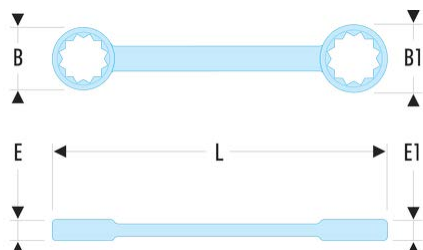

59TX.20X24 59TX - Clés à oeil droites profil Torx®**Description :**

- Clés à oeil droites profil Torx® : idéales dans les endroits où l'accès en hauteur est limité et/ou impossible avec un cliquet + douille.
- Angle de reprise de 30° par retournement de la clé grâce au brochage spécial.
- Dimensions Torx : de E6 à E24.
- Présentation : chromée satinée.

A [mm]:	E20XE24
B x B1 [mm]:	24,6 x 28,7
E x E1 [mm]:	11,0 x 13,5
l [mm]:	240
L [mm]:	224
Torx [No]:	E20 x E24
No.:	E20 x E24
[g]:	190