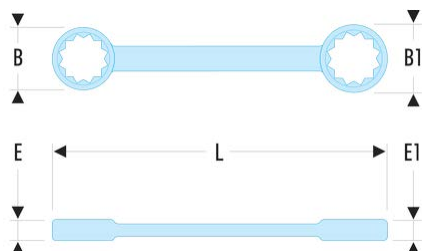

**59TX.6X8 59TX - Clés à oeil droites profil Torx®****Description :**

- Clés à oeil droites profil Torx® : idéales dans les endroits où l'accès en hauteur est limité et/ou impossible avec un cliquet + douille.
- Angle de reprise de 30° par retournement de la clé grâce au brochage spécial.
- Dimensions Torx : de E6 à E24.
- Présentation : chromée satinée.

<b>A [mm]:</b>	E6XE8
<b>B x B1 [mm]:</b>	9,1 x 11,1
<b>E x E1 [mm]:</b>	5,2 x 6,3
<b>l [mm]:</b>	115
<b>L [mm]:</b>	113
<b>Torx [No]:</b>	E6 x E8
<b>No.:</b>	E6 x E8
<b>[g]:</b>	15