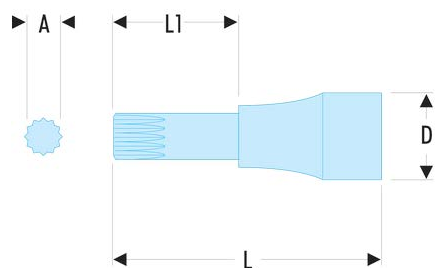

**SV.10B SV.B - Douilles tournevis 1/2" à denture multiple XZN®****Description :**

- Série longueur standard.
- Pour vis à empreinte femelle XZN®.
- Embout non démontable.
- Présentation : chromée brillante, avec embout phosphaté.

A [mm]:	M10
d [mm]:	22,8
d [vis]:	M10
L [mm]:	60
L1 [mm]:	24
[g]:	70