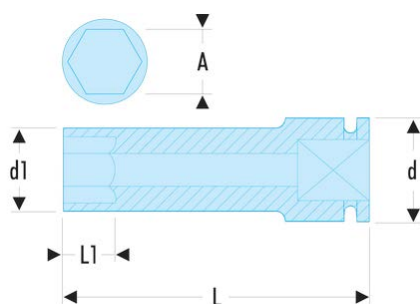

NS.32LA NS.LA - Douilles impact 1/2" longues 6 pans métriques**Description :**

- Pour votre sécurité, utilisez les douilles impact avec les bagues et goupilles adaptées.

A [mm]:	32
d [mm]:	30
d1 [mm]:	45,0
H3 [mm]:	24
L [mm]:	78
L1 [mm]:	24
6 pans [mm]:	6
BA:	BA.25A
GA:	GA.24A
[g]:	317