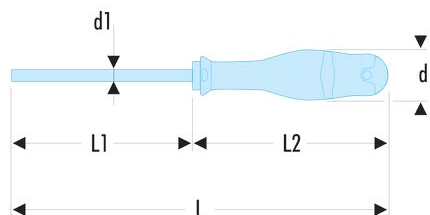

ASX30X125 ASX - Tournevis PROTWIST® extrémité sablée pour vis Torx®**Description :**

- Conformes aux spécifications Torx®.
- Lame en carbone-silicium : robustesse et résistance à la flexion.
- Manche ergonomique bi-matière résistant aux chocs, à l'abrasion et aux produits chimiques.
- Présentation : lame chromée brillante, empreinte sablée.

d [mm]:	36
d1 x L1 [mm]:	6,0 x 125
L [mm]:	245
L2 [mm]:	120
Torx [No]:	T30
[g]:	126