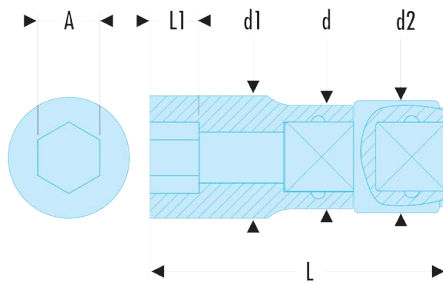

**R.4ELF R.ELF - Douilles 1/4" longues 12 pans métriques - FLUO****Description :**

- L'outil est détecté par sa fluorescence activée par une lampe ou un néon ultraviolet. Détectable en environnement noir ou sombre jusqu'à 5 mètres.
- Profil OGV® : plus de puissance et de sécurité, préserve les écrous.
- Douilles longues dédiées aux accès en puit ou filetages longs.
- Haut niveau de performances adaptées à la boulonnerie aéronautique.
- Parois affinées pour une meilleure accessibilité.
- Présentation : chromée brillante.

A [mm]:	4
d [mm]:	6,7
d1 [mm]:	11,2
L [mm]:	50
L1 [mm]:	4
12 pans [mm]:	12
[g]:	18