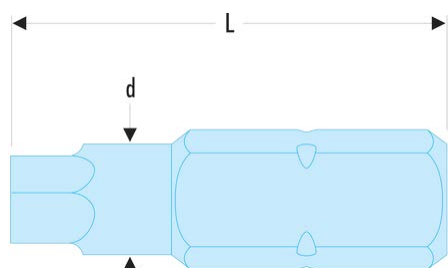

Sku

Tournevis - Clés mâles - Embouts de vissage FLUO

Outillage fluorescent

EH.101.5TF EH.1TF - Embouts standards série 1 pour vis 6 pans creux métriques - FLUO**Description :**

- L'outil est détecté par sa fluorescence activée par une lampe ou un néon ultraviolet. Détectable en environnement noir ou sombre jusqu'à 5 mètres.
- Pour vissage manuel.
- Entraînement 1/4" - 6,35 mm.

L [mm]:	25
6 pans [mm]:	1,5
[g]:	5