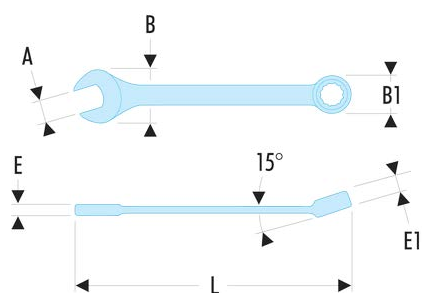

40.1'13/16LA 40.LA - Clés mixtes longues en pouces**Description :**

- Clés mixtes longues : le manche extra-long permet de passer des couples importants avec un minimum d'effort.
- Oeil 12 pans à profil OGV® pour un serrage puissant tout en protégeant l'écrou.
- Tête oeil inclinée à 15°.
- Tête fourche inclinée à 15°.
- Dimensions en pouces : de 3/4" à 2".
- Présentation : chromée satinée.

A ["]:	1'13/16
B x B1 [mm]:	95,0 x 65,85
E [mm]:	19,5
E1 [mm]:	25,0
L [mm]:	680
[g]:	2435