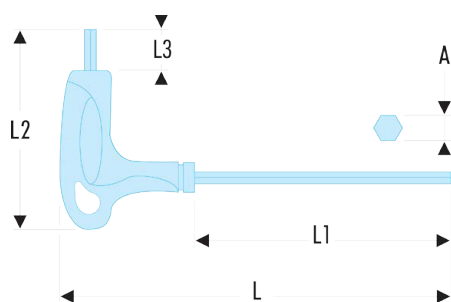

Sku

Tournevis - Clés mâles - Embouts de vissage FLUO

Outillage fluorescent

84TZ.3/8F 84TZF - Clés 6 pans standard en pouces - FLUO**Description :**

- L'outil est détecté par sa fluorescence activée par une lampe ou un néon ultraviolet. Détectable en environnement noir ou sombre jusqu'à 3 mètres.
- Poignée en T ergonomique pour l'utilisation efficace des deux extrémités de la clé.
- Acier au silicium.
- Présentation : polie, phosphatée.

A ["]:	5/16
d3 [mm]:	180
L [mm]:	240
L1 [mm]:	175
L2 [mm]:	95
L3 [mm]:	15
[g]:	180