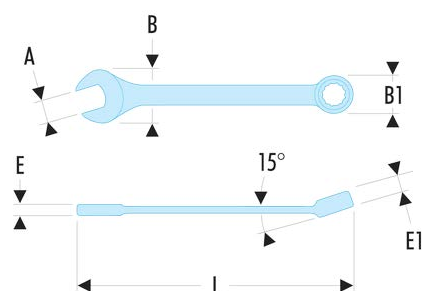

40.1'5/16LA 40.LA - Clés mixtes longues en pouces**Description :**

- Clés mixtes longues : le manche extra-long permet de passer des couples importants avec un minimum d'effort.
- Oeil 12 pans à profil OGV® pour un serrage puissant tout en protégeant l'écrou.
- Tête oeil inclinée à 15°.
- Tête fourche inclinée à 15°.
- Dimensions en pouces : de 3/4" à 2".
- Présentation : chromée satinée.

A ["]:	1'5/16
B x B1 [mm]:	69,5 x 47,8
E [mm]:	13,9
E1 [mm]:	18,0
L [mm]:	498
[g]:	850