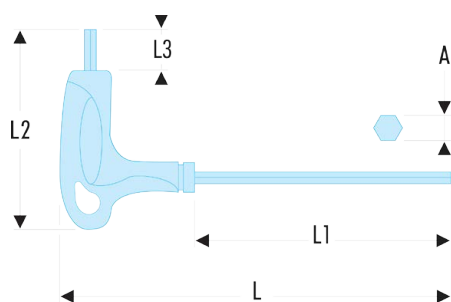

Sku

Tournevis - Clés mâles - Embouts de vissage FLUO

Outillage fluorescent

84TZ.3/16F 84TZF - Clés 6 pans standard en pouces - FLUO**Description :**

- L'outil est détecté par sa fluorescence activée par une lampe ou un néon ultraviolet. Détectable en environnement noir ou sombre jusqu'à 3 mètres.
- Poignée en T ergonomique pour l'utilisation efficace des deux extrémités de la clé.
- Acier au silicium.
- Présentation : polie, phosphatée.

A ["]:	3/16
d3 [mm]:	65
L [mm]:	183
L1 [mm]:	130
L2 [mm]:	77
L3 [mm]:	12
[g]:	65