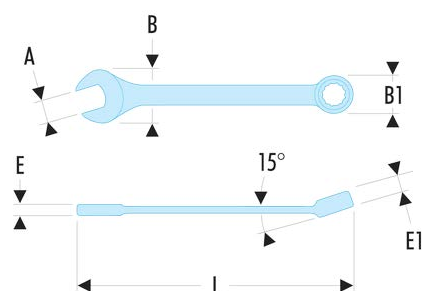

40.3/4LA 40.LA - Clés mixtes longues en pouces

Description :

- Clés mixtes longues : le manche extra-long permet de passer des couples importants avec un minimum d'effort.
- Oeil 12 pans à profil OGV® pour un serrage puissant tout en protégeant l'écrou.
- Tête oeil inclinée à 15°.
- Tête fourche inclinée à 15°.
- Dimensions en pouces : de 3/4" à 2".
- Présentation : chromée satinée.

A ["]:	3/4
B x B1 [mm]:	45,0 x 29,6
E [mm]:	8,7
E1 [mm]:	12,0
L [mm]:	329
[g]:	240