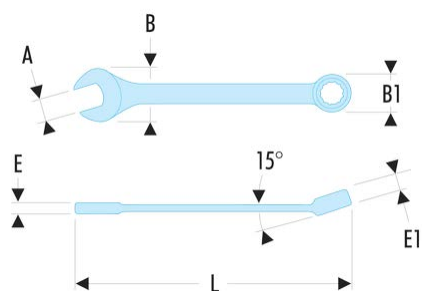

40.24LA 40.LA - Clés mixtes longues métriques

Description :

- Clés mixtes longues : le manche extra-long permet de passer des couples importants avec un minimum d'effort.
- Oeil 12 pans à profil OGV® pour un serrage puissant tout en protégeant l'écrou.
- Tête oeil inclinée à 15°.
- Tête fourche inclinée à 15°.
- Dimensions métriques : de 19 à 50 mm.
- Présentation : chromée satinée.

A [mm]:	24
B x B1 [mm]:	55,0 x 36,9
E [mm]:	10,7
E1 [mm]:	15,0
L [mm]:	394
[g]:	455