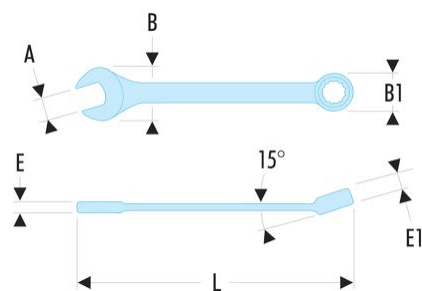

**39.3/16H 39 - Clés mixtes courtes en pouces****Description :**

- Clés mixtes courtes : le manche court et la tête compacte permettent une grande maniabilité. Idéal pour les accès difficiles.
- Oeil 12 pans à profil OGV® pour un serrage puissant tout en protégeant l'écrou. Suffixe H = oeil 6 pans.
- Tête oeil inclinée à 15°.
- Tête fourche inclinée à 15°.
- Dimensions en pouces : de 1/8" à 11/16".
- Présentation : chromée satinée.

A ["]:	3/16
B x B1 [mm]:	11,8 x 9,0
C1 [mm]:	4
E [mm]:	3,5
E1 [mm]:	4,0
L [mm]:	82
6 pans - 12 pans [mm]:	6
[g]:	10