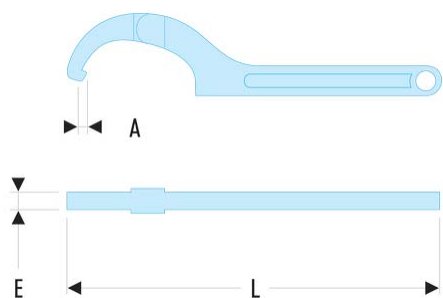

125A.180 125A - Clés à ergots modèles articulés**Description :**

- Pour écrous à encoche latérale.
- L'articulation est équipée d'une rondelle-ressort garantissant douceur et fiabilité du fonctionnement.
- Ces 5 dimensions remplacent à elles seules trois fois plus de clés de modèles classiques fixes.
- Capacité : de 15 à 180 mm.
- Présentation : chromée satinée.

A [mm]:	7,5
d [mm]:	120 - 180
E [mm]:	11
L [mm]:	492
[g]:	1480