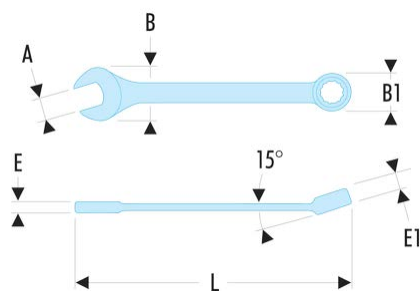

39.5H 39 - Clés mixtes courtes métriques

Description :

- Clés mixtes courtes : le manche court et la tête compacte permettent une grande maniabilité. Idéal pour les accès difficiles.
- Oeil 12 pans à profil OGV® pour un serrage puissant tout en protégeant l'écrou. Suffixe H = oeil 6 pans.
- Tête oeil inclinée à 15°.
- Tête fourche inclinée à 15°.
- Dimensions métriques : de 3,2 à 17 mm.
- Présentation : chromée satinée.

A [mm]:	5
B x B1 [mm]:	11,8 x 9,0
C1 [mm]:	4
E [mm]:	3,5
E1 [mm]:	4,0
L [mm]:	82
6 pans - 12 pans [mm]:	6
[g]:	10