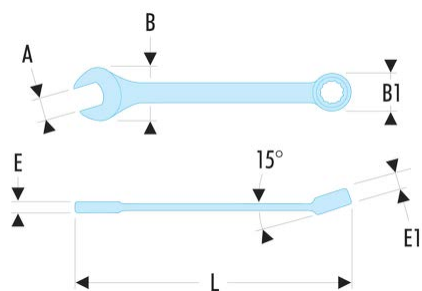

39.11 39 - Clés mixtes courtes métriques

Description :

- Clés mixtes courtes : le manche court et la tête compacte permettent une grande maniabilité. Idéal pour les accès difficiles.
- Oeil 12 pans à profil OGV® pour un serrage puissant tout en protégeant l'écrou. Suffixe H = oeil 6 pans.
- Tête oeil inclinée à 15°.
- Tête fourche inclinée à 15°.
- Dimensions métriques : de 3,2 à 17 mm.
- Présentation : chromée satinée.

A [mm]:	11
B x B1 [mm]:	23,7 x 16,8
C1 [mm]:	6,8
E [mm]:	5,3
E1 [mm]:	6,8
L [mm]:	109
6 pans - 12 pans [mm]:	12
[g]:	35