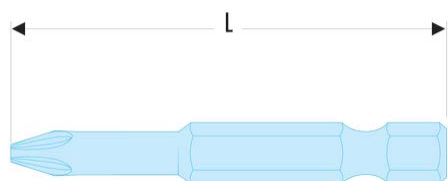

Sku

Tournevis - Clés mâles - Embouts de vissage FLUO

Outillage fluorescent

## ETORM.603TF ETORM.6TF - Embouts standards série 6 pour vis à empreinte Torq Set® - FLUO

### Description :

- L'outil est détecté par sa fluorescence activée par une lampe ou un néon ultraviolet. Détectable en environnement noir ou sombre jusqu'à 5 mètres.
- Entraînement 1/4" - 6,35 mm à gorge.