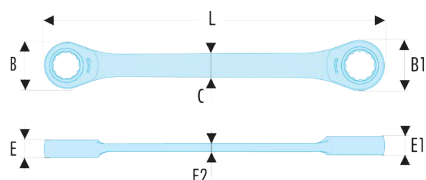

64.1/4X5/16F 64F - Clés polygonales à cliquet droites en pouces - FLUO**Description :**

- L'outil est détecté par sa fluorescence activée par une lampe ou un néon ultraviolet. Détectable en environnement noir ou sombre jusqu'à 5 mètres.
- Clés polygonales à cliquet droites : permettent d'accéder à plat sur l'écrou.
- Mécanisme à cliquet compact et réversible par retournement de la clé.
- Angle de reprise à 5° (7,5° pour la dimension 1/4" mm ; 6° pour les dimensions 5/16" et 11/32").
- Dimensions en pouces : de 1/4" à 5/16".
- Présentation : chromée satinée.

A ["]:	1/4x5/16
B1 [mm]:	17,2
d [mm]:	8,0
E [mm]:	6,3
E1 [mm]:	6,5
E2 [mm]:	3,0
L [mm]:	115
[g]:	40