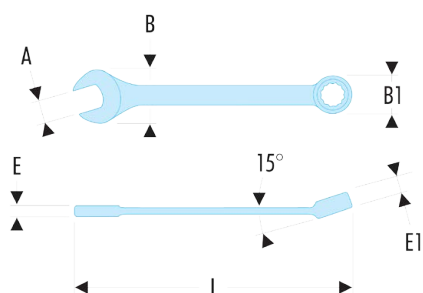

39.11/32F 39F - Clés mixtes courtes en pouces - FLUO**Description :**

- L'outil est détecté par sa fluorescence activée par une lampe ou un néon ultraviolet. Détectable en environnement noir ou sombre jusqu'à 5 mètres.
- Clés mixtes courtes : le manche court et la tête compacte permettent une grande maniabilité. Idéal pour les accès difficiles.
- Oeil 12 pans à profil OGV® pour un serrage puissant tout en protégeant l'écrou. Suffixe H = oeil 6 pans.
- Tête oeil inclinée à 15°.
- Tête fourche inclinée à 15°.
- Dimensions en pouces : de 1/8" à 1/2".
- Présentation : chromée satinée.

A ["]:	11/32
B [mm]:	19,4
B1 [mm]:	14
E [mm]:	4,8
E1 [mm]:	6,0
L [mm]:	98
6 pans - 12 pans [mm]:	6
[g]:	25