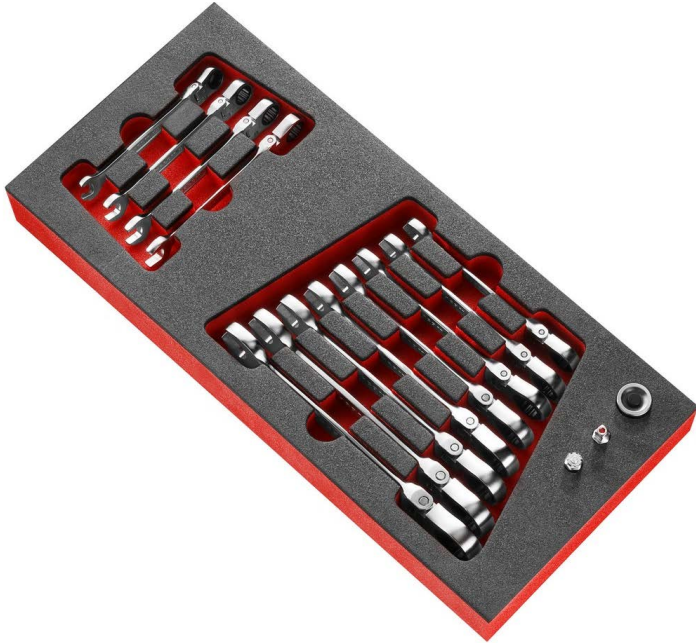

MODM.467FJ12 Module mousse de 12 clés mixtes articulées à cliquet et adaptateurs

Description :

- Comprenant :
 - 467F.8 - 9 - 10 - 11 - 12 - 13 - 14 - 15 - 16 - 17 - 18 - 19 mm.
 - 3 adaptateurs : Douilles 1/4" - 1/2", embouts 1/4".
 - Plateau mousse PM.MOD467FJ12.
- Poids : 1,710 kg.