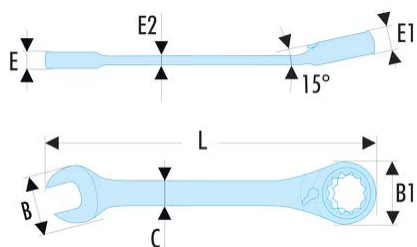

467.5/16 467 - Clés mixtes à cliquet en pouces

Description :

- Clés mixtes standard à cliquet : pour toutes les applications courantes.
- Mécanisme à cliquet compact et réversible par levier.
- Angle de reprise à 5° (7,5° pour la dimension 1/4" ; 6° pour les dimensions 5/16" et 11/32").
- Tête œil inclinée à 15°.
- Tête fourche inclinée à 15°.
- Dimensions en pouces de 1/4 à 15/16".
- Présentation : chromée satinée.

A ["]:	5/16
B [mm]:	16,7
B1 [mm]:	17
E [mm]:	4,3
E1 [mm]:	6,5
E2 [mm]:	2,5
L [mm]:	140
[g]:	30