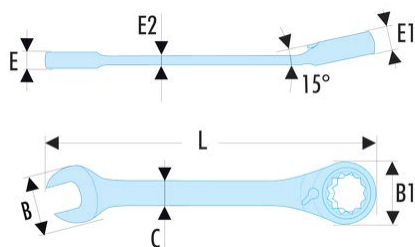

**467.7/16 467 - Clés mixtes à cliquet en pouces****Description :**

- Clés mixtes standard à cliquet : pour toutes les applications courantes.
- Mécanisme à cliquet compact et réversible par levier.
- Angle de reprise à 5° (7,5° pour la dimension 1/4" ; 6° pour les dimensions 5/16" et 11/32").
- Tête œil inclinée à 15°.
- Tête fourche inclinée à 15°.
- Dimensions en pouces de 1/4 à 15/16".
- Présentation : chromée satinée.

A ["]:	7/16
B [mm]:	23
B1 [mm]:	22
E [mm]:	5,3
E1 [mm]:	7,7
E2 [mm]:	3,2
L [mm]:	165
[g]:	60