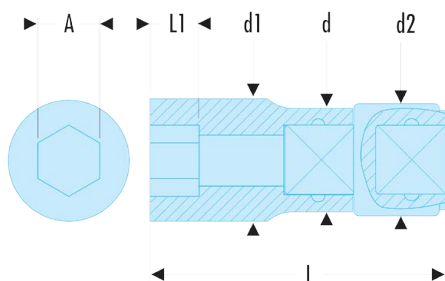

**R.7/32ELF R.ELF - Douilles 1/4" longues 12 pans en pouces - FLUO****Description :**

- L'outil est détecté par sa fluorescence activée par une lampe ou un néon ultraviolet. Détectable en environnement noir ou sombre jusqu'à 5 mètres.
- Profil OGV® : plus de puissance et de sécurité, préserve les écrous.
- Douilles longues dédiées aux accès en puit ou filetages longs.
- Haut niveau de performances adapté à la boulonnerie aéronautique.
- Parois affinées pour une meilleure accessibilité.
- Disponible en jeu sur rack métallique (Réf REL.40U).
- Présentation : chromée brillante.

A ["]:	7/32
d [mm]:	10,9
d1 [mm]:	8,5
L [mm]:	50
L1 [mm]:	7,4
12 pans [mm]:	12
Attachement:	12
[g]:	15