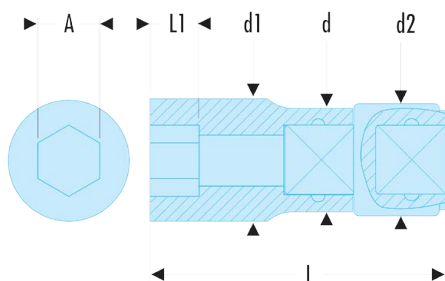

R.3/16ELF R.ELF - Douilles 1/4" longues 12 pans en pouces - FLUO**Description :**

- L'outil est détecté par sa fluorescence activée par une lampe ou un néon ultraviolet. Détectable en environnement noir ou sombre jusqu'à 5 mètres.
- Profil OGV® : plus de puissance et de sécurité, préserve les écrous.
- Douilles longues dédiées aux accès en puit ou filetages longs.
- Haut niveau de performances adapté à la boulonnerie aéronautique.
- Parois affinées pour une meilleure accessibilité.
- Disponible en jeu sur rack métallique (Réf REL.40U).
- Présentation : chromée brillante.

A ["]:	3/16
d [mm]:	10,9
d1 [mm]:	7,7
L [mm]:	50
L1 [mm]:	6,0
12 pans [mm]:	12
Attachement:	12
[g]:	14