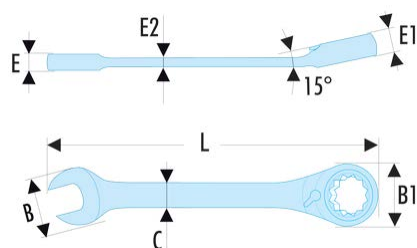

467.19 467 - Clés mixtes à cliquet métriques

Description :

- Clés mixtes standard à cliquet : pour toutes les applications courantes.
- Mécanisme à cliquet compact et réversible par levier.
- Angle de reprise à 5° (7,5° pour la dimension 6 mm ; 6° pour les dimensions 7, 8 et 9 mm).
- Tête oeil inclinée à 15°.
- Tête fourche inclinée à 15°.
- Dimensions métriques : de 6 à 32 mm.
- Présentation : chromée satinée.

A [mm]:	19
B [mm]:	39,4
B1 [mm]:	34,0
C [mm]:	20,4
E [mm]:	8,6
E1 [mm]:	11,2
E2 [mm]:	4,6
L [mm]:	247
[g]:	230