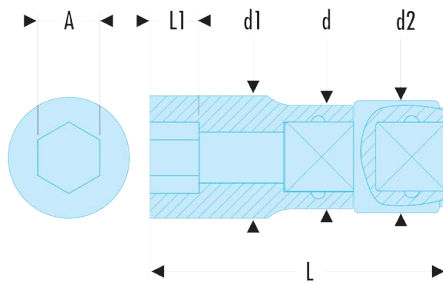

**R.6ELF R.ELF - Douilles 1/4" longues 12 pans métriques - FLUO****Description :**

- L'outil est détecté par sa fluorescence activée par une lampe ou un néon ultraviolet. Détectable en environnement noir ou sombre jusqu'à 5 mètres.
- Profil OGV® : plus de puissance et de sécurité, préserve les écrous.
- Douilles longues dédiées aux accès en puit ou filetages longs.
- Haut niveau de performances adaptées à la boulonnerie aéronautique.
- Parois affinées pour une meilleure accessibilité.
- Présentation : chromée brillante.

A [mm]:	6
d [mm]:	9,2
d1 [mm]:	11,2
L [mm]:	50
L1 [mm]:	7
12 pans [mm]:	12
[g]:	18