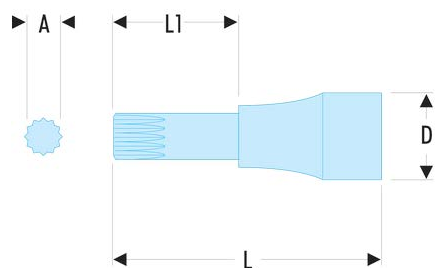

SV.6B SV.B - Douilles tournevis 1/2" à denture multiple XZN®**Description :**

- Série longueur standard.
- Pour vis à empreinte femelle XZN®.
- Embout non démontable.
- Présentation : chromée brillante, avec embout phosphaté.

A [mm]:	M6
d [mm]:	22,8
d [vis]:	M6
L [mm]:	60
L1 [mm]:	24
[g]:	60