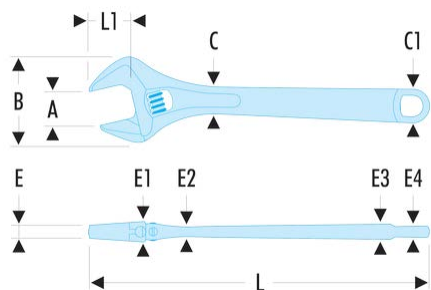

113A.8C 113A.C - Clés à molette chromées**Description :**

- Bonne accessibilité à la molette = réglage facile.
- Mâchoire mobile non dépassante en position d'ouverture maximum.
- Préréglage de l'ouverture des becs grâce à une graduation millimétrique.
- Sens de rotation de la molette à droite.
- Gamme de 4" à 24".
- Présentation : corps chromé et faces tête polies.

A [mm]:	27
B [mm]:	61,5
C x C1 [mm]:	18,5 x 24,0
C1 [mm]:	24
E [mm]:	6,5
E1 [mm]:	13,5
E2 [mm]:	9,0
E3 [mm]:	11,0
E4 [mm]:	8,5
L [mm]:	206
L1 [mm]:	24
[g]:	275