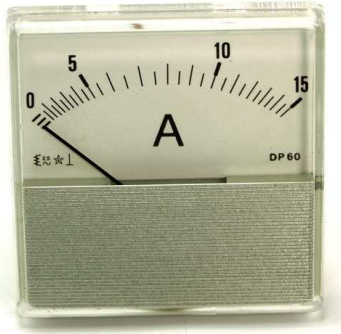

Fiche technique

17/03/2016

LOTAMPERE-17

AMPEREMETRE 15 Amp. - AC-DC 60x60mm

Ampèremètre 15Amp-ac/dc,ferromagnétique,classe 2,5.

Dim.:60 x 60mm.

DP60.