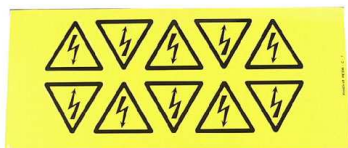

Fiche technique

07/03/2016

LOTTEL-PESW-C-1

AUTO-COLLANT \"DANGER HAUTE TENSION\"

AUTO-COLLANT TRINGLE JAUNE.
AVERTISSEMENT \"DANGER HAUTE TENSION\".
PLANCHE DE 10 AUTO-COLLANTS.