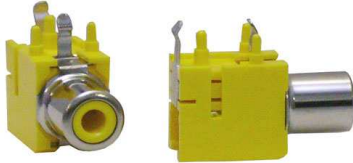

Fiche technique

05/03/2016

LOTCORCA-2

CONNECTEUR RCA FEM. JAUNE--CI 90°--10 P

CONNECTEUR RCA FEMELLE JAUNE.
COUDE CI 90°.
LOT DE 10 PIECES.