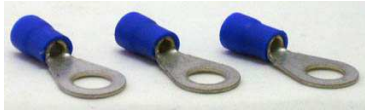

## Fiche technique

05/03/2016

**LOT COSSE-16**

**COSSE PLAGES RONDES -- 6mm -- 10 PIÈCES**

COSSE A PLAGES RONDES,DIAM.:INT:6mm,EXT:11mm.  
PRE-ISOLEE.  
A SERTIR 1,5 A 2,5mm<sup>2</sup>.  
LOT DE 10 PIÈCES.