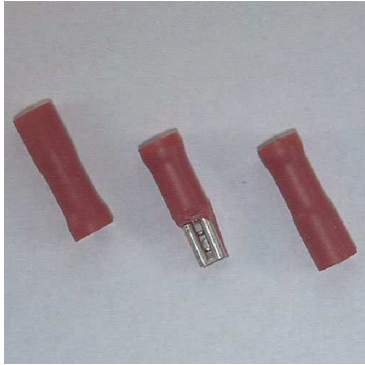

Fiche technique

07/03/2016

LOT COSSE-36

COSSE FASTON FEMELLE 2,8mm LOT DE 10 P

COSSE FASTON FEMELLE 2,8mm.
ISOLEE, A SERTIR, 0,5 A 1,5mm.
LOT DE 10 Pièces.