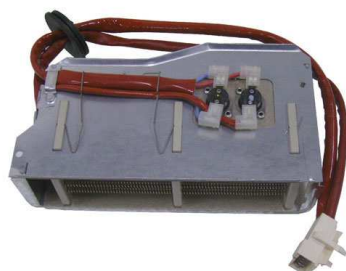

## Fiche technique

07/03/2016

**LOT-1251158430**

**RESISTANCE SECHE-LINGE 240V/800+1400W**

Résistance lave-linge.  
240Vac,800/1400Watts.  
Pour:AEG,Zanussi,etc...  
Dim.:200 x 110 x 53mm.