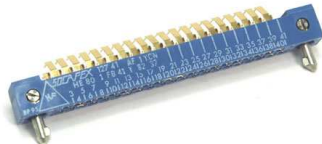

Fiche technique

08/03/2016

LOT-12741AF1YCN

CONNECTEUR HE80 FEMELLE > CI COUDE 41Pts

Connecteur HE80.

Femelle >> CI coudé,41 Pts.

Fab.:SOCAPEX,ref.:127 41 AF 1 YCN/HE801 FB 41 Y.

DC:8237.